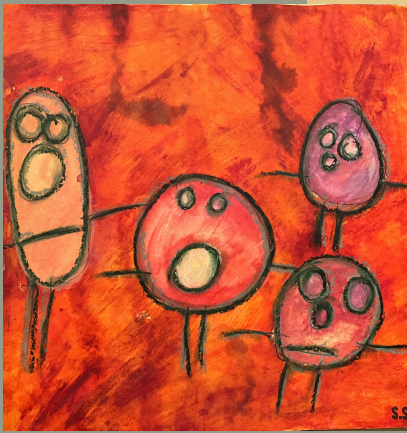

# Billerausstellung

vun de Kënschtler aus de Betzder Atelieren

📍 INSTITUT ST. JOSEPH, BETZDORF

## 8.-10. November '24

**Vernissage mat Live Musek**  
**Georges Urwald - Piano**  
**& Anne Kaftan - Saxophone**

Freides | 18 Auer

**Ausstellung a Billerverkaf**

Fr 18 - 21 Auer | Sa & So 11 - 18 Auer

**Verkaf am Buttek a**  
**Kanneratelier**